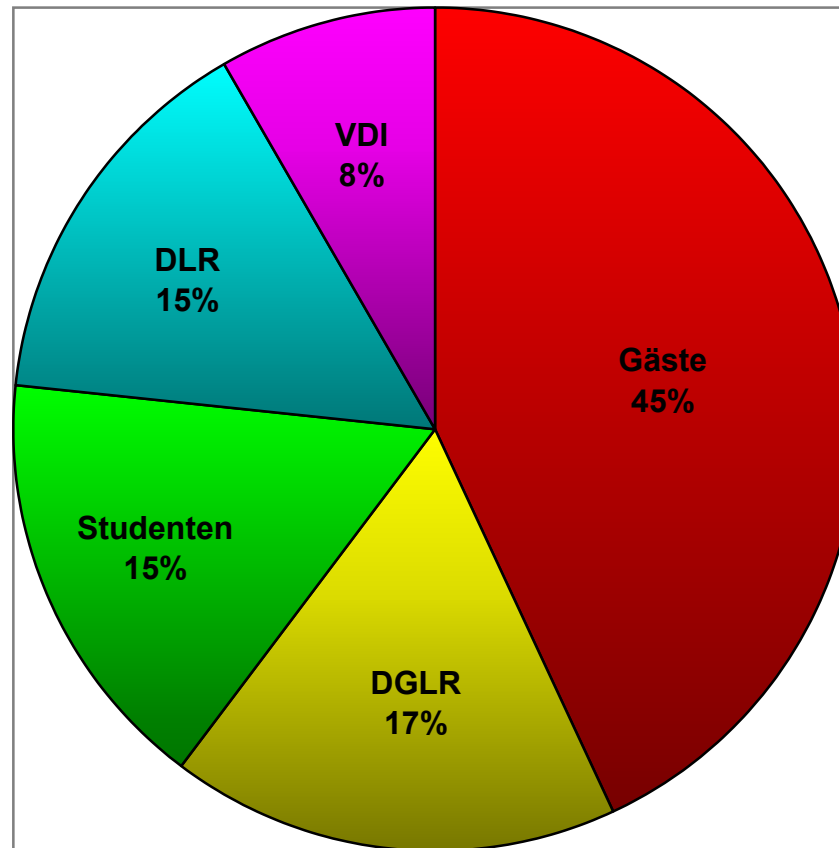

DEUTSCHE GESELLSCHAFT FÜR LUFT- UND RAUMFAHRT LILIENTHAL-OBERTH E.V.
Wissenschaftlich - Technische - Vereinigung
Bezirksgruppe Braunschweig

Statistik 2011

Teilnehmer in Prozent

Stand 17.12.2011